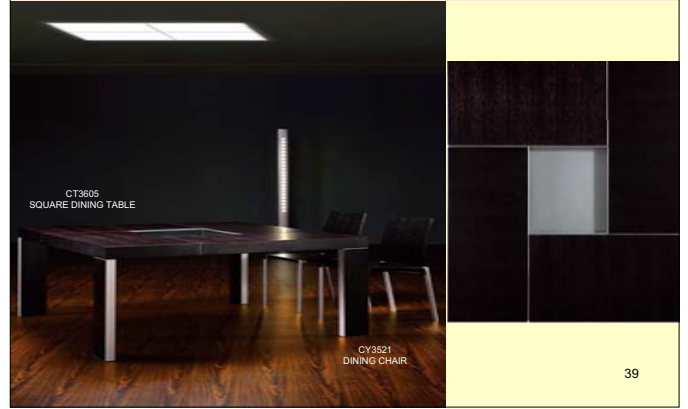

WOOD-WENGE COLLECTION 2008